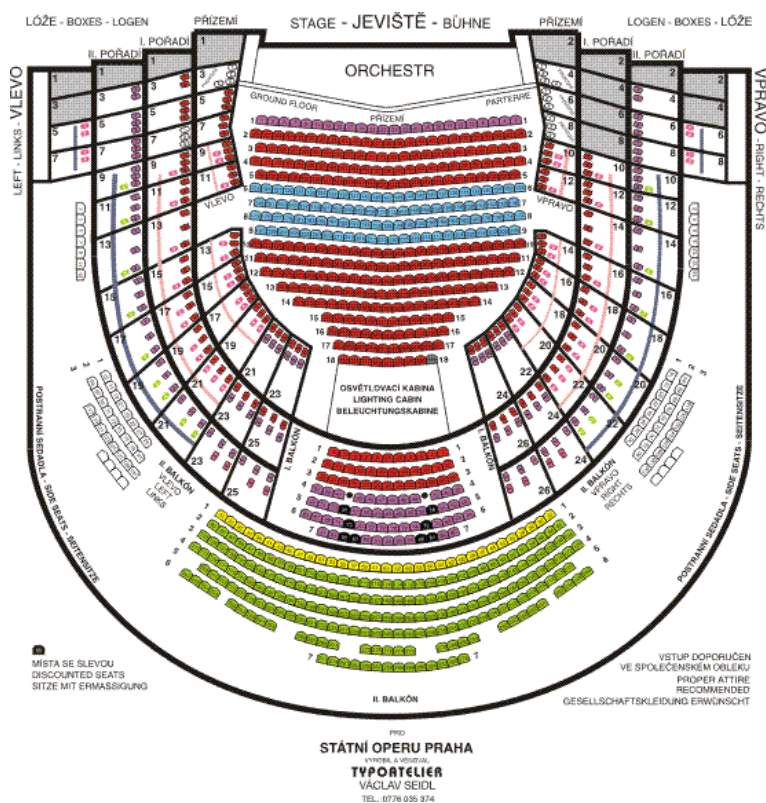

## Sedadla pro balet

## Ceny baletu

			Giselle Labuť jezero	Popelka Fantom opery	Popelka (odpol.)
PARTER	1. řada		600 Kč	600 Kč	400 Kč
	2.–5. řada		800 Kč	800 Kč	400 Kč
	6.–9. řada		900 Kč	800 Kč	400 Kč
	10.–18. řada		800 Kč	800 Kč	400 Kč
I. BALKON	1.–3. řada (36 míst)		800 Kč	800 Kč	400 Kč
	4.–7. řada (48 míst)		600 Kč	600 Kč	300 Kč
	za sloupem (8 míst)		300 Kč	300 Kč	150 Kč
II. BALKON	1. řada (33 míst)		500 Kč	500 Kč	250 Kč
	2.–7. řada (193 míst)		300 Kč	300 Kč	150 Kč
	postranní (64 míst)		100 Kč	100 Kč	100 Kč
LÓŽE PARTER	přední sedadla (54 míst)		800 Kč	800 Kč	400 Kč
	zadní sedadla (12 míst)		600 Kč	600 Kč	300 Kč
	zadní sedadla (23 míst)		400 Kč	400 Kč	200 Kč
LÓŽE I. POŘADÍ	přední sedadla (59 míst)		800 Kč	800 Kč	400 Kč
	zadní sedadla (12 míst)		600 Kč	600 Kč	300 Kč
	zadní sedadla (22 míst)		400 Kč	400 Kč	200 Kč
LÓŽE II. POŘADÍ	přední sedadla (70 míst)		600 Kč	600 Kč	400 Kč
	zadní sedadla (8 míst)		400 Kč	400 Kč	300 Kč
	zadní sedadla (18 míst)		300 Kč	300 Kč	200 Kč