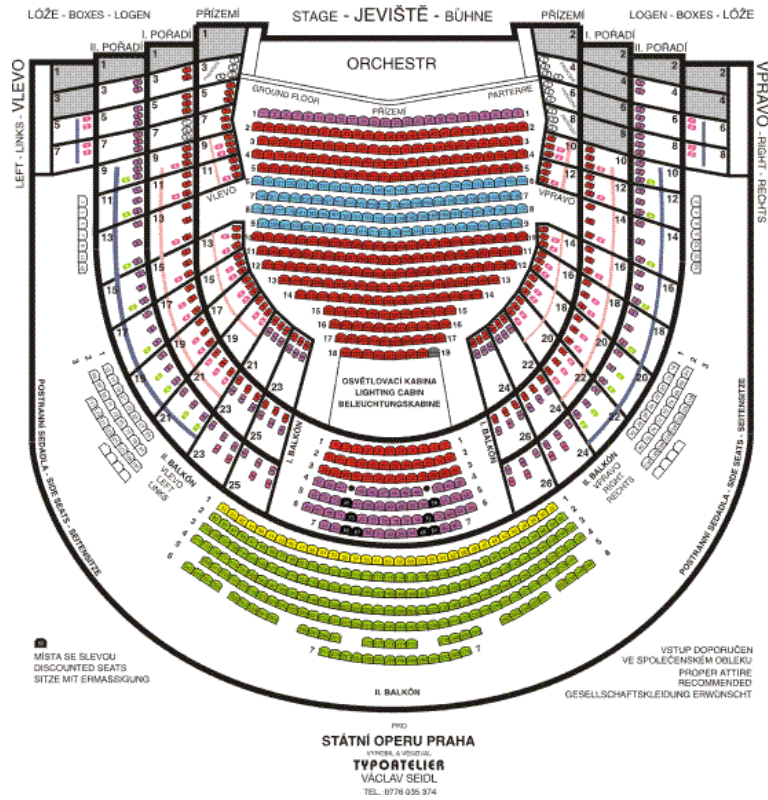

# Sitzpläne für Ballett

## Die Preise der Ballettvorstellungen

		Giselle Schwanensee	Aschenbrödel Fantom de l'Opera	Aschenbrödel (nachmittags)
Parterre	1. Reihe	600 CZK	600 CZK	400 CZK
	2.–5. Reihe	800 CZK	800 CZK	400 CZK
	6.–9. Reihe	900 CZK	800 CZK	400 CZK
	10.–18. Reihe	800 CZK	800 CZK	400 CZK
I. Balkon	1.–3. Reihe (36 Platz)	800 CZK	800 CZK	400 CZK
	4.–7. Reihe (48 Platz)	600 CZK	600 CZK	300 CZK
	hinters. Säule (8 Platz)	300 CZK	300 CZK	150 CZK
II. Balkon	1. Reihe (33 Platz)	500 CZK	500 CZK	250 CZK
	2.–7. Reihe (193 Platz)	300 CZK	300 CZK	150 CZK
	seiten (64 Platz)	100 CZK	100 CZK	100 CZK
Parkettloge	vorsitzpl. (54 Platz)	800 CZK	800 CZK	400 CZK
	hintersitzpl. (12 Platz)	600 CZK	600 CZK	300 CZK
	hintersitzpl. (23 Platz)	400 CZK	400 CZK	200 CZK
Die Loge in der ersten Folge	vorsitzpl. (59 Platz)	800 CZK	800 CZK	400 CZK
	hintersitzpl. (12 Platz)	600 CZK	600 CZK	300 CZK
	hintersitzpl. (22 Platz)	400 CZK	400 CZK	200 CZK
Die Loge in der zweiten Folge	vorsitzpl. (70 Platz)	600 CZK	600 CZK	400 CZK
	hintersitzpl. (8 Platz)	400 CZK	400 CZK	300 CZK
	hintersitzpl. (18 Platz)	300 CZK	300 CZK	200 CZK